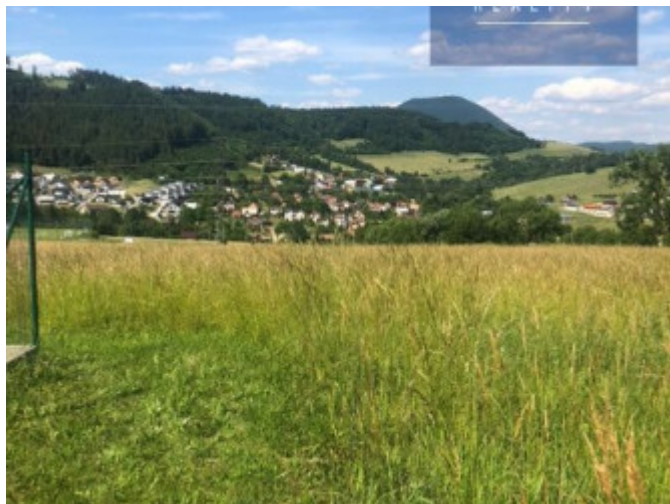

Pozemok Kotrčiná Lúčka na výstavbu rekreačnej nehnuteľnosti

24 000 €

Kraj:	Žilinský kraj
Okres:	Žilina
Obec:	Kotrčiná Lúčka
Ulica:	Kotrčiná Lúčka
Druh:	Pozemky
Typ pozemku:	Pozemky - bytová výstavba
Typ:	Predaj
Úžitková plocha:	

PODROBNÉ INFORMÁCIE

Status:	aktívne	Plocha pozemku:	518 m ²
Vlastníctvo:	osobné		

POPIS NEHNUTEĽNOSTI

Ponúkame Vám na predaj pozemky - pre rodinné domy Kotrčiná Lúčka, Kotrčiná Lúčka. Plocha: pozemku 518 m². Cena 24 000 €

Exkluzívne iba u nás Vám ponúkame na predaj pozemok vhodný na rekreačné účely / možné aj osadenie mobilného domu / alebo menšej rekreačnej chatky. Pozemok je situovaný v miernom svahu orientovaný na slnečnú stranu s krásnym výhľadom, pozemok je možné napojiť na elektriku, pričom v cene je aj podiel na prístupovej ceste vysypanej makadamom. Bližšie info v RK.