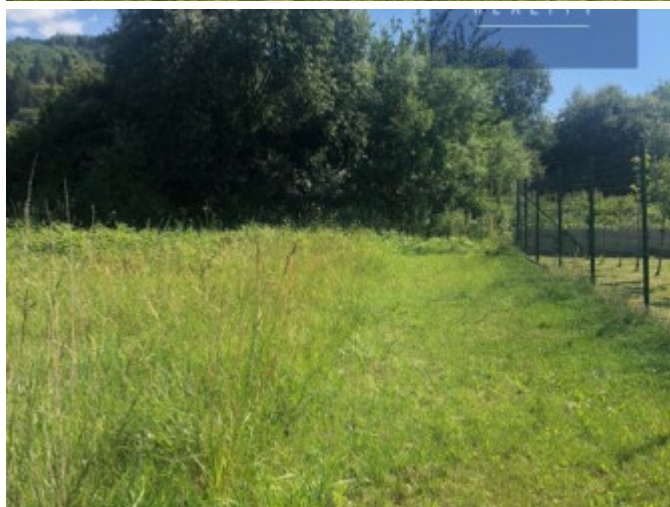

Pozemok Kotrčiná Lúčka na výstavbu rekreačnej nehnuteľnosti

24 000 €

Kraj:	Žilinský kraj
Okres:	Žilina
Obec:	Kotrčiná Lúčka
Ulica:	Kotrčiná Lúčka
Druh:	Pozemky
Typ pozemku:	Pozemky - bytová výstavba
Typ:	Predaj
Úžitková plocha:	

Exkluzívne iba u nás Vám ponúkame na predaj pozemok vhodný na rekreačné účely / možné aj osadenie mobilného domu / alebo menšej rekreačnej chatky. Pozemok je situovaný v miernom svahu orientovaný na slnečnú stranu s krásnym výhľadom, pozemok je možné napojiť na elektriku, pričom v cene je aj podiel na prístupovej ceste vysypanej makadamom. Bližšie info v RK.