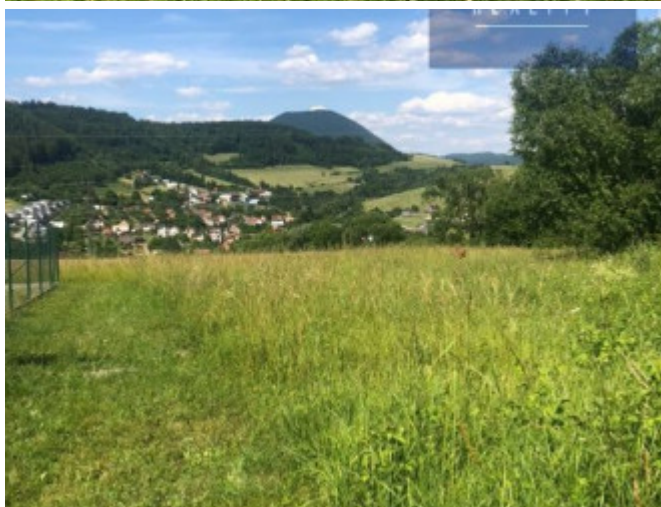

Pozemok Kotrčiná Lúčka na výstavbu rekreačnej nehnuteľnosti

24 000 €

Kraj:	Žilinský kraj
Okres:	Žilina
Obec:	Kotrčiná Lúčka
Ulica:	Kotrčiná Lúčka
Druh:	Pozemky
Typ pozemku:	Pozemky - bytová výstavba
Typ:	Predaj
Úžitková plocha:	

Exkluzívne iba u nás Vám ponúkame na predaj pozemok vhodný na rekreačné účely / možné aj osadenie mobilného domu / alebo menšej rekreačnej chatky. Pozemok je situovaný v miernom svahu orientovaný na slnečnú stranu s krásnym výhľadom, pozemok je možné napojiť na elektriku, pričom v cene je aj podiel na prístupovej ceste vysypanej makadamom. Bližšie info v RK.